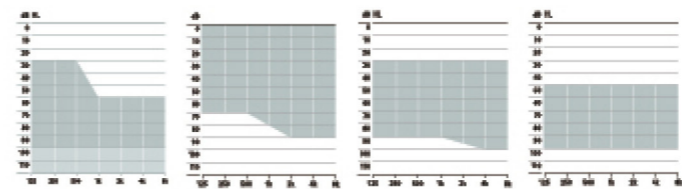

2 피팅 범위

경도~중도 난청   경도~중고도 난청   경도~고도 난청   중도~심도 난청

BTE		RIC		
UP	xS	xP	xUP	
최대출력 / 이득	최대출력 / 이득	최대출력 / 이득	최대출력 / 이득	최대출력 / 이득
HE 11 141/82	HE11 680 135/77	111/46	124/57	130/66

3 제품 색상

비투스+ 색상

- P1 샌드베이지
- P3 샌달우드
- P5 삼페인
- P6 실버 그레이
- P7 그라파이트 그레이

비투스 색상

- O1 베이지
- E8 미드 그레이

* 제품 코드 마지막 2자리는 색상 코드입니다. (베이지 색상 예시: 000-0000-01)