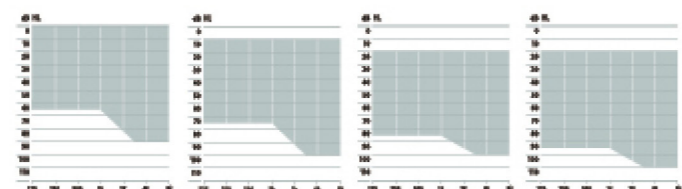

방향성 여부	전방향성	방향성
무선 기능 여부	가능	가능
배터리	10A	312A
배터리 사용시간	59~69시간	107~125시간
셸 타입	IIC-FS	ITC-FS
IP등급	IP68	X
제품 코드	063-0267-01	063-0269-01

2 피팅 범위

경도~중도 난청 경도~중고도 난청 경도~고도 난청 중도~심도 난청

M	P	SP	UP
최대출력 / 이득	최대출력 / 이득	최대출력 / 이득	최대출력 / 이득
109/40	115/50	119/60	127/70